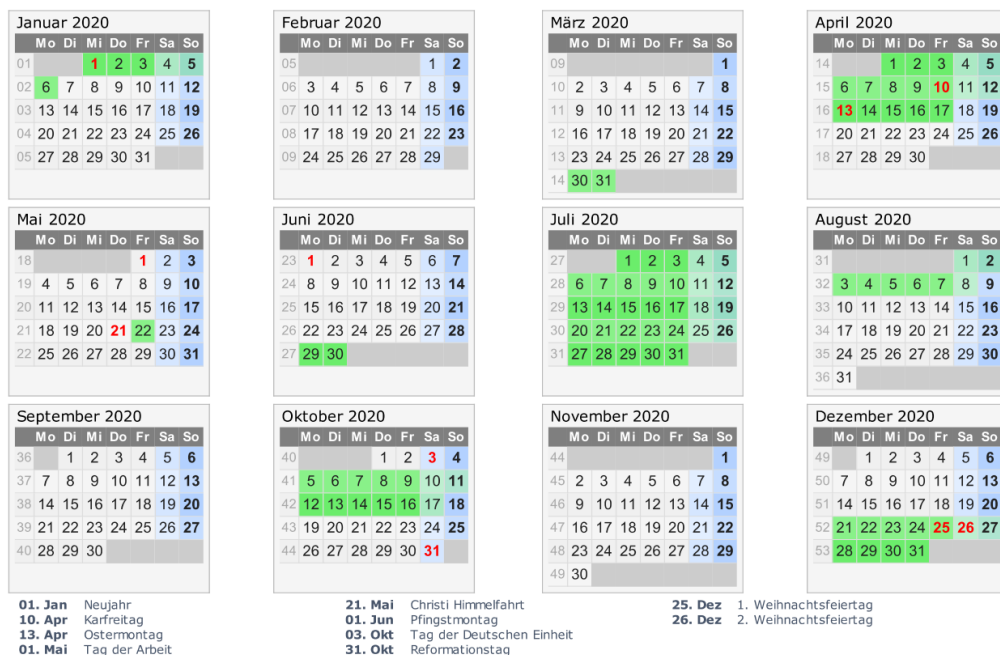

2019/20 - Anzahl 2

Vorschlag 1

Vorschlag 2

Vorschlag 3 inkl. Vorschlag 1

Di 19. – Mi 20.05.20

Fr 21. – Mo 24.02.20

+Mo 18.05.20 statt 06.01.20

?

Verlängertes Wochenende um die Zeit zu verkürzen

Ergänzung - Variante 3

Montag, 18.05.2020, dafür wird Montag, 06.01. (letzter Ferientag der Weihnachtsferien) oder Freitag, 17.04.2020 (letzter Ferientag in den Osterferien) Schultag

Begründung:

1. Mit dieser Regelung können die Bedingungen des AFBG voll erfüllt werden. Eine Förderung nach AFBG kann nur erfolgen, wenn 70 % der Schulwochen als Unterrichtswochen ausgewiesen sind (bei einem 39 Schulwochen dauernden Schuljahr sind mindestens 27 (28) Wochen Unterricht zu erteilen). Dabei werden als Unterrichtswoche nur diejenigen gezählt, in denen an mindestens 4 Tagen 25 Std. Unterricht erteilt werden. In der Himmelfahrtswoche (21./22.05.2020) werden nur an drei Tagen Unterricht erteilt; sie ist daher für das Zählen der Unterrichtswochen nach AFBG nicht berücksichtigungsfähig. Von daher macht es Sinn, die gesamte Woche über das Festlegen der beweglichen Ferientage in diese Woche als "Ferienwoche" zu verwenden.
2. Es macht zusätzlich Sinn, den letzten Ferientag der Weihnachtsferien als Schultag umzuwidmen und dann den noch zu erhaltenden Ferientag auf Montag, 18.05. zu legen. Gem. AFBG hätten wir nach den Weihnachtsferien dann wieder 5 Unterrichtstage statt bisher 4; für duale Ausbildungsgänge ist damit 1 Montag im 1. Halbjahr gewonnen. Im 2. Halbjahr ergäbe sich, dass 2 Montage (18.05. und Pfingstmontag) als Unterrichtstage wegfallen.

September 2021						
Mo	Di	Mi	Do	Fr	Sa	So
35		1	2	3	4	5
36	6	7	8	9	10	11 12
37	13	14	15	16	17	18 19
38	20	21	22	23	24	25 26
39	27	28	29	30		

Oktober 2021						
Mo	Di	Mi	Do	Fr	Sa	So
39				1	2	3
40	4	5	6	7	8	9 10
41	11	12	13	14	15	16 17
42	18	19	20	21	22	23 24
43	25	26	27	28	29	30 31